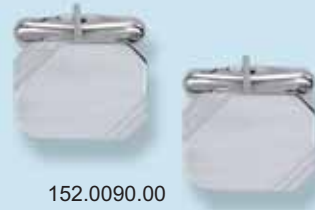

152.0092.00

152.0036.00

152.0066.00

152.0061.00

152.0058.00

152.0059.00

152.0062.00

152.0056.00

Alle onderstaande manchetknopen kunnen gegraveerd worden.

152.0093.00

152.0006.00

152.0003.00

152.0012.00

152.0031.00

152.0090.00

152.0009.00

152.0028.00

152.0001.00

152.0011.00

152.0023.00

152.0026.00

152.0041.00

152.0089.00

152.0027.00