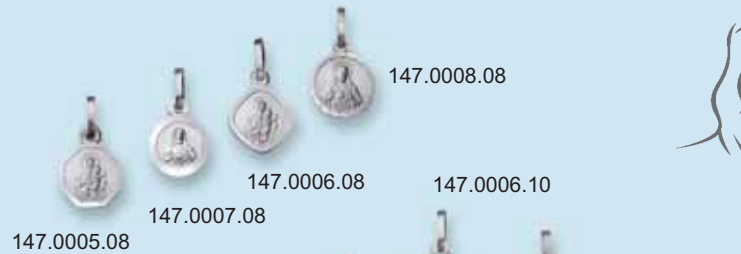

ZILVERENZODIACS & ALFABET

102.0148.45, 104.0148.19
105.0148.26* Maak het artikelnummer van de letterhangers en zodiacs compleet door het cijfertje erachter te zetten.
Sterrenbeelden:
01: Steenbok 07: Kreeft
02: Waterman 08: Leeuw
03: Vissen 09: Maagd
04: Ram 10: Weegschaal
05: Stier 11: Schorpioen
06: Tweeling 12: Boogschutter

Maak het artikelnummer van de letterhangers en zodiacs compleet door het cijfers erachter te zetten.
Letters 01 t/m 26

ZILVERENMEDAILLONS

145.0049.00

145.0033.00

145.0041.00

145.0043.00

145.0035.00

145.0034.00